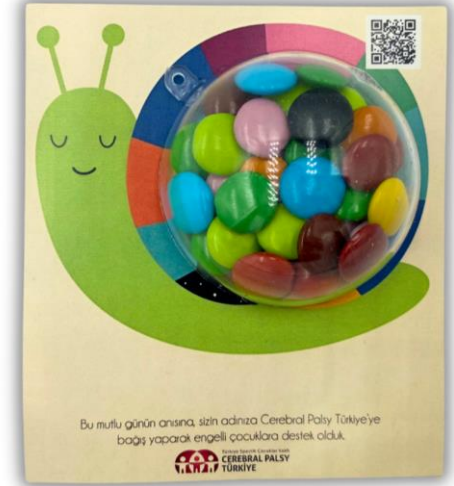

20,8 TL

Doğum Günü Ürünleri

Çocuk Doğum Günü Kartı 3

32,9 TL

Bonibon Doğum Günü Kartı

40 TL

Doğum Günü Ürünleri

Karlar Ülkesi Doğum Günü Kartı